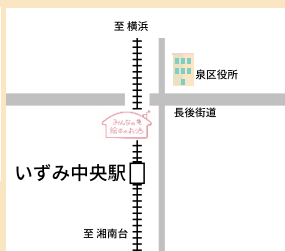

2020年

OPEN

7月10日(金)10:00

相鉄線いずみ中央駅ロータリー付近 高架下

絵本もいっぱい♡笑顔もいっぱい♡
おなかもいっぱい♡こころもいっぱい♡
幸せあふれるみんなのおうち🍀

みんなの 絵本の おうち

たくさんの絵本がお迎えます
どなたでも遊びに来てください！
おむつ替え・授乳スペースあります

小箱ショップ出店したい方
ワークショップ講師したい方
募集します

音楽と共に絵本を読み伝える
コンサートリーディング
ランチ
夜カフェ
小箱ショップ
ワークショップイベント
マルシェ

みんなの絵本のおうちは
絵本の「心に寄り添い癒す力」
を活かした幅広い交流の場です
ヨコハマ市民まち普請事業の
助成金を得て絵本棚を作りました
運営はボランティアを中心とした
一般の民間団体です

ボランティアを募集しています
そして活動にご賛同いただける
皆様のご支援を！

TEL 080-4177-1329
いずみ中央駅改札出て右へ
直進徒歩1分