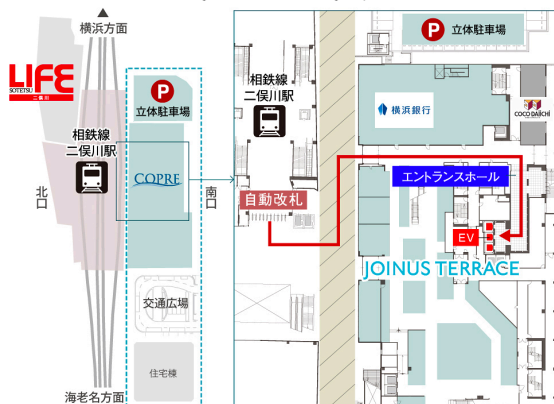

会員制ワークスペース(社会人向け)

見学・体験会のご案内

フタマタ リバー ライブラリー
FUTAMATA RIVER LIBRARYは

相鉄線沿線であなたらしい暮らしを創るための活動拠点です。

下記の通り見学・体験会を開催いたしますので、この機会にぜひお試しください。

■ 日時：1月26日(土) 10:00～18:00

■ 場所：FUTAMATA RIVER LIBRARY
(コプレニ俣川6F)

- 体験時間：最大3時間(無料)
- 参加方法：当日、直接ご来場ください(事前申込不要)
- 留意事項：利用時には他のお客様へのご配慮をお願いします
  飲料でキャップ付のもののみ、持込が可能です
  (アルコール類は持込不可。食べ物の持込不可)
- Web : <http://www.sotetsu-bm-areamanagement.com/futariver/>

<アクセスマップ>

<Webはこちら↓>

<お問い合わせ>

[Web] <https://coinspace.jp/contact/>